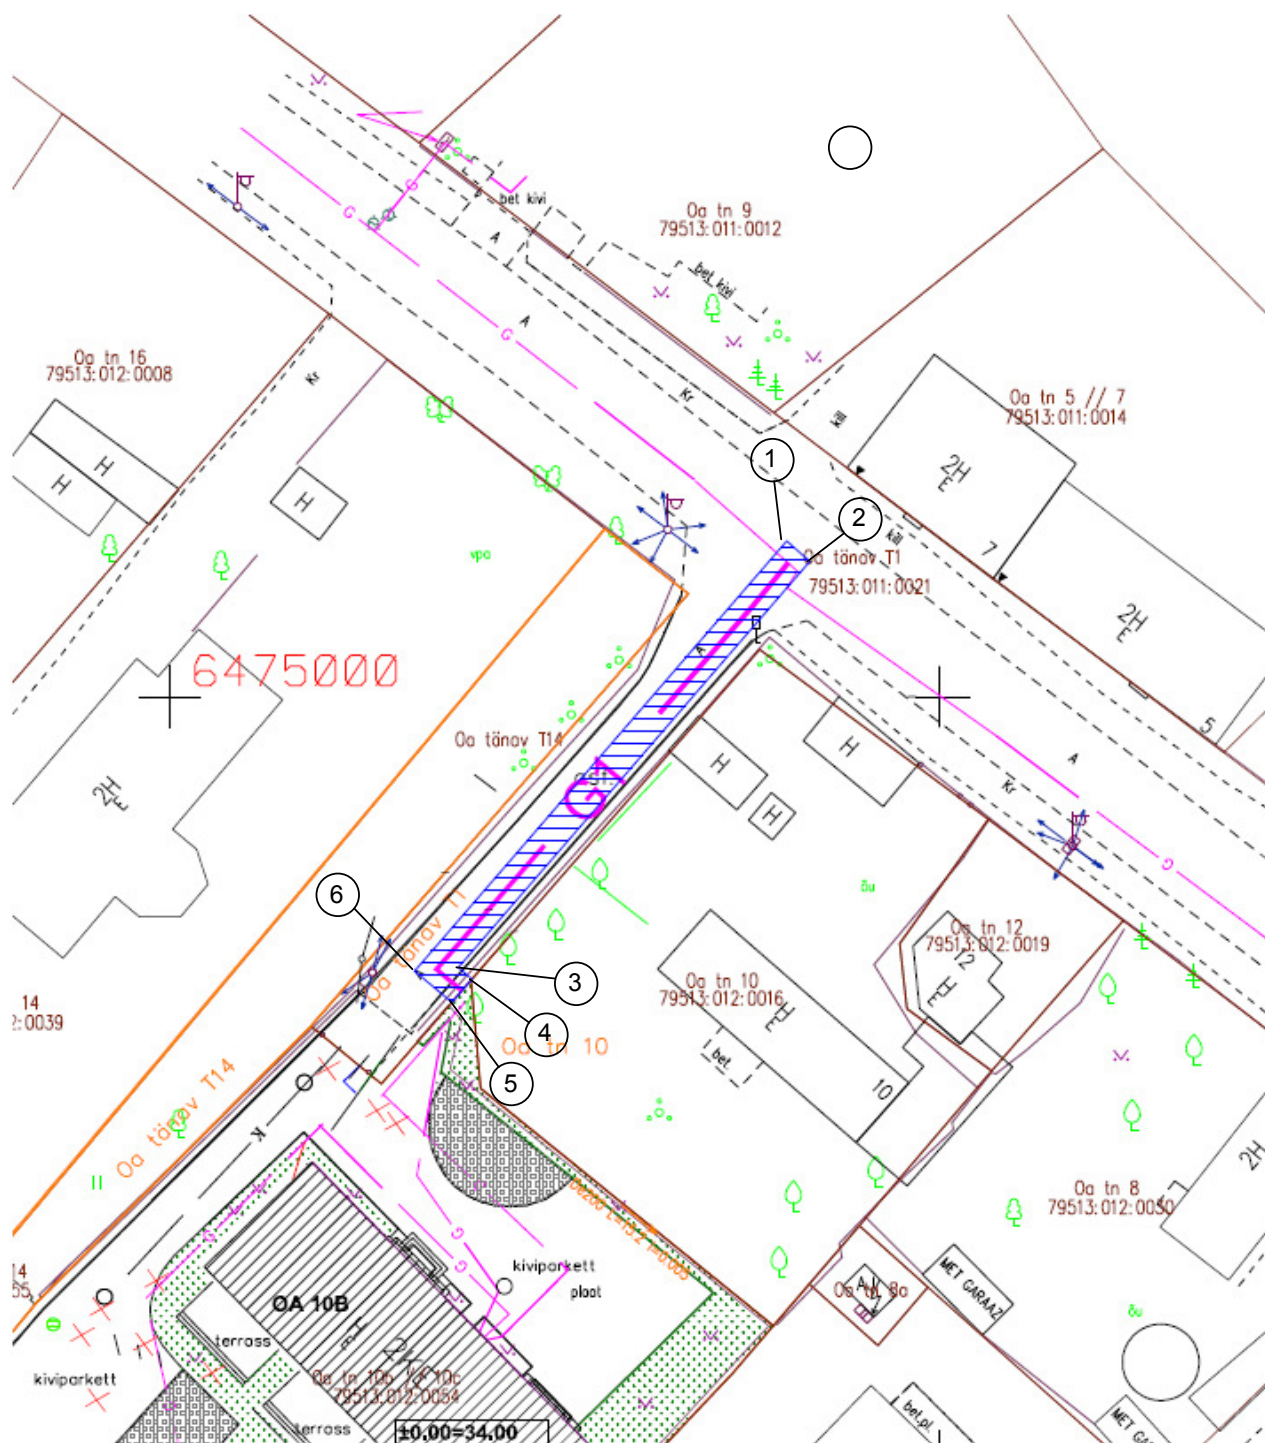

ISIKLIKU KASUTUSÕIGUSEGA KOORMATAVA ALA  
SKEEM  
Oa tänav T1 (79513:011:0021)  
M 1:500

6475000

Oa nr 10

10,00x34,00

Isikliku kasutusõigusega seatav maa-ala 76 m<sup>2</sup>

Isikliku kasutusõiguse maa-ala koordinaadid

- G1 — B-kategooria gaasitoru
- Kinnistute piirid

Koostas: Andrus Mulla  
regiooni juht

Jrk. nr	x	y
1	6475010,19	658940,10
2	6475008,86	658941,59
3	6474982,29	658918,75
4	6474981,52	658919,64
5	6474980,02	658918,33
6	6474982,07	658915,92